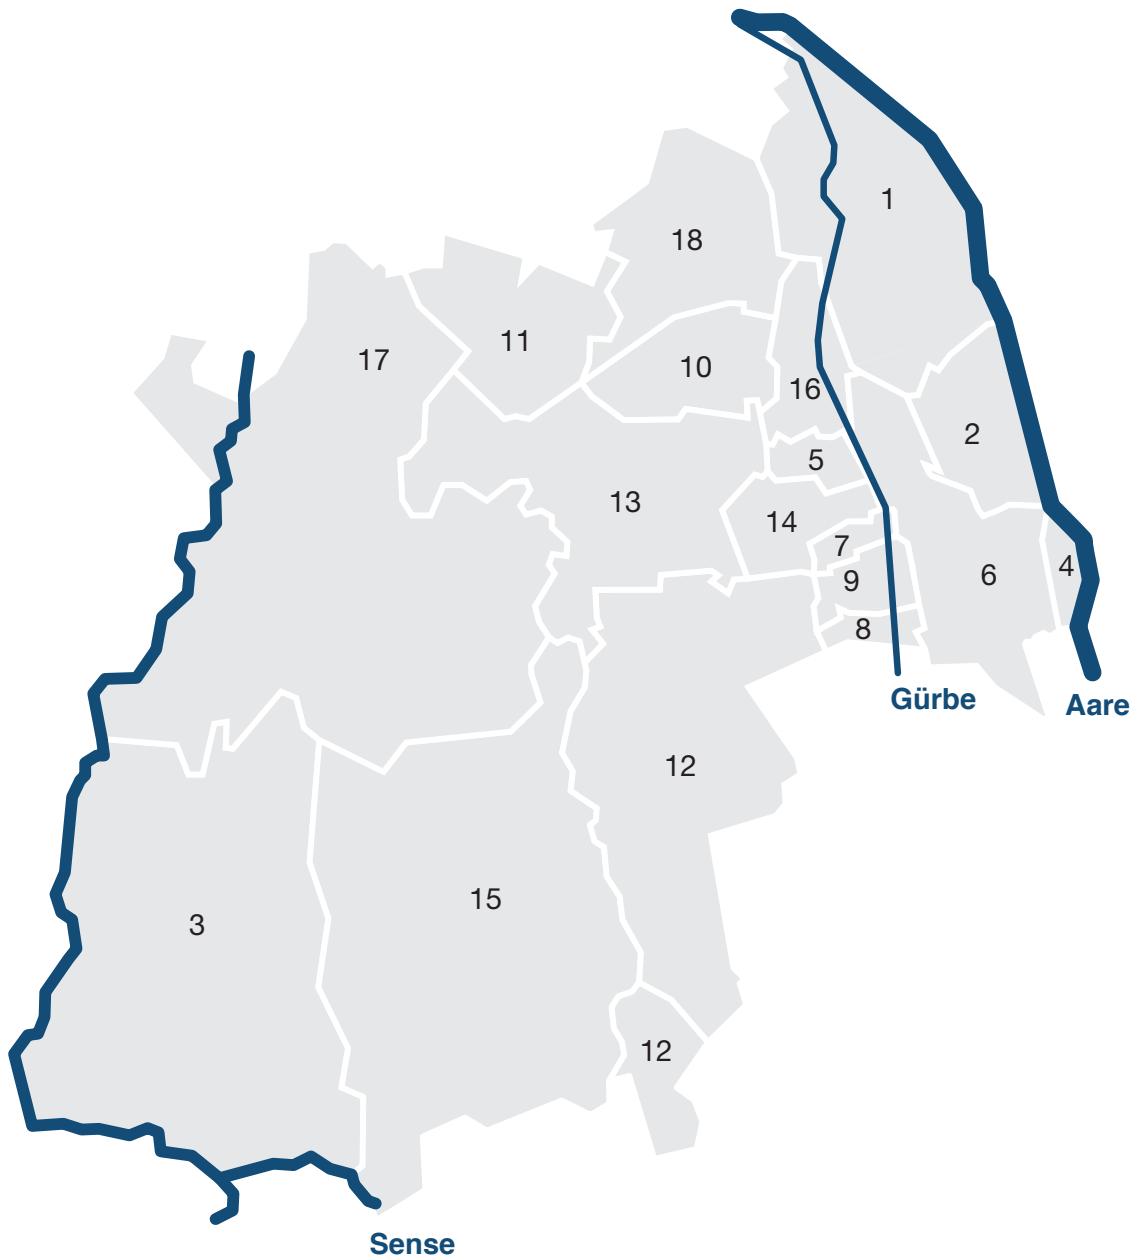

Der Anzeiger wird als amtliches obligatorisches Publikationsorgan in den folgenden Gemeinden jeden Donnerstag in alle Haushaltungen, Firmen und Verwaltungen verteilt:

<b>Gemeinden</b>	6 Kirchdorf	13 Rüeggisberg
1 Belp	7 Kirchenthurnen	14 Rümliigen
2 Gerzensee	8 Lohnstorf	15 Rüscheegg
3 Guggisberg	9 Mühlethurnen	16 Toffen
3 Sangernboden	10 Niedermuhlern	17 Schwarzenburg
4 Jaberg	11 Oberbalm	18 Wald
5 Kaufdorf	12 Riggisberg	Gesamtauflage
		19466 Ex.

### Erscheinungsweise

einmal pro Woche, Donnerstag (19466 Ex.)