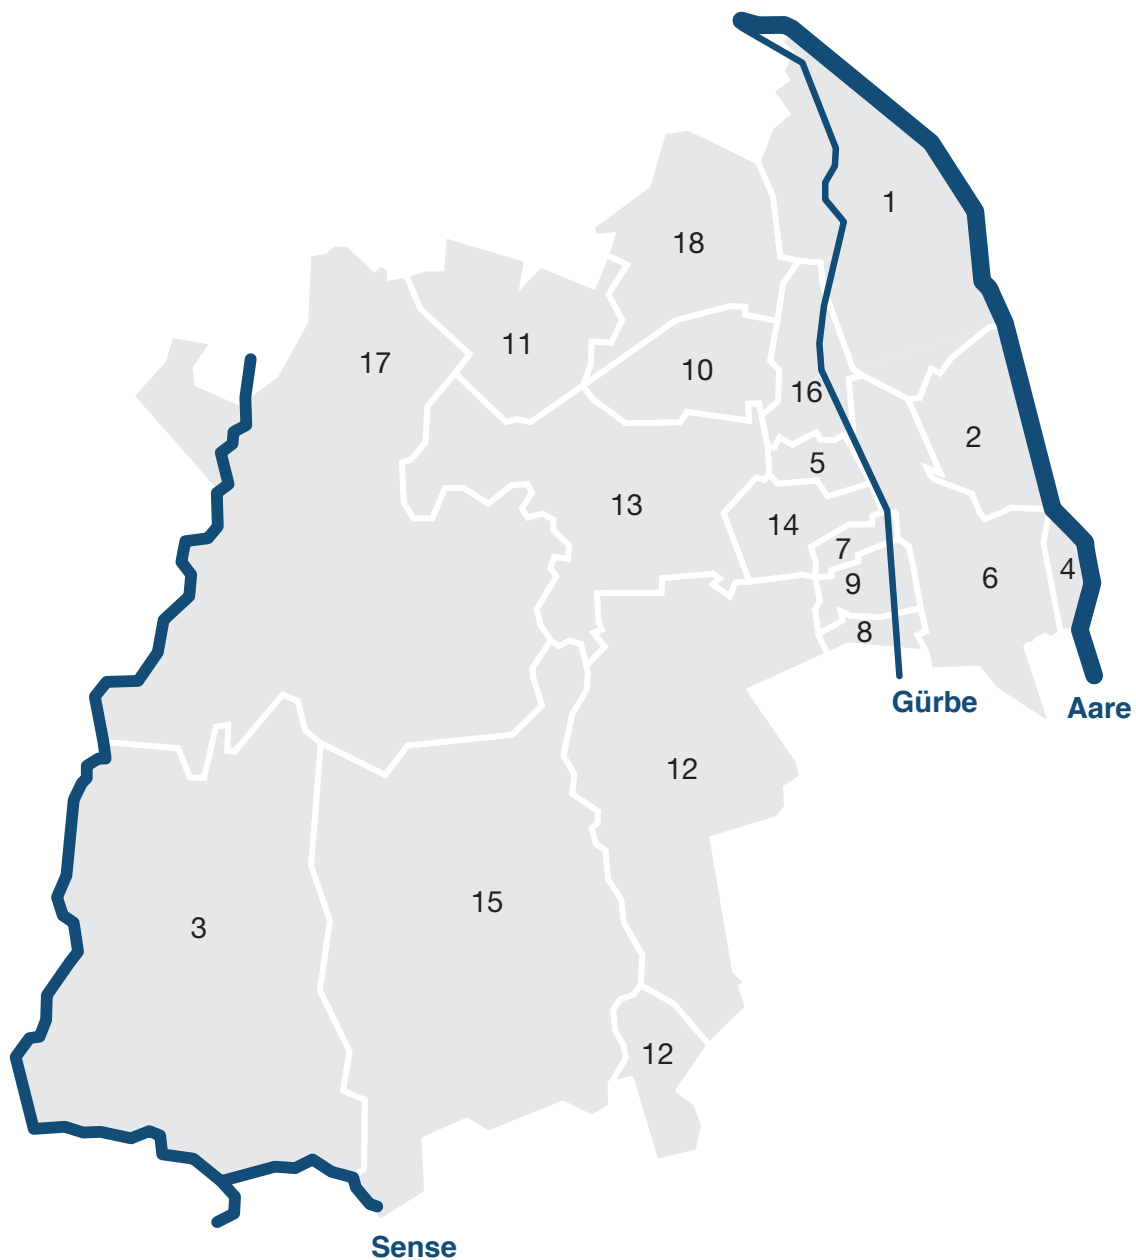

Der Anzeiger wird als amtliches obligatorisches Publikationsorgan in den folgenden Gemeinden jeden Donnerstag in alle Haushaltungen, Firmen und Verwaltungen verteilt:

Gemeinden		6 Kirchdorf	797 Ex.	13 Rüeggisberg	633 Ex.
1 Belp	5755 Ex.	7 Kirchenthurnen	141 Ex.	14 Rümliigen	169 Ex.
2 Gerzensee	529 Ex.	8 Lohnstorf	92 Ex.	15 Rüscheegg	865 Ex.
3 Guggisberg	584 Ex.	9 Mühlethurnen	647 Ex.	16 Toffen	1299 Ex.
3 Sangernboden	98 Ex.	10 Niedermuhlern	253 Ex.	17 Schwarzenburg	3457 Ex.
4 Jaberg	123 Ex.	11 Oberbalm	395 Ex.	18 Wald	545 Ex.
5 Kaufdorf	449 Ex.	12 Riggisberg	1485 Ex.	Gesamtauflage	19176 Ex.