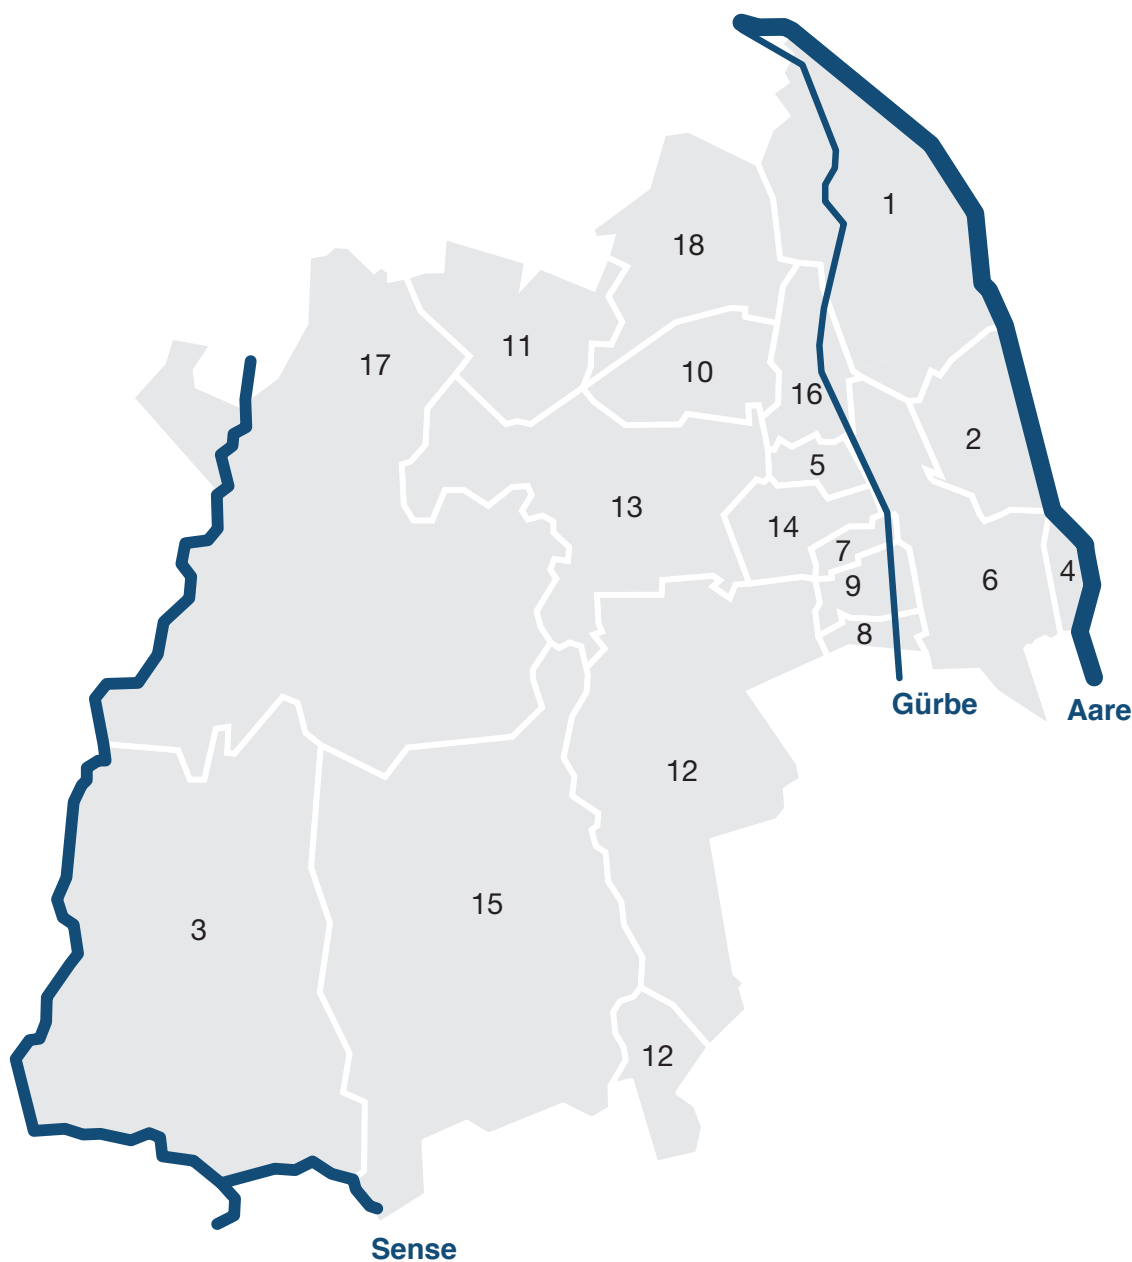

Der Anzeiger wird als amtliches obligatorisches Publikationsorgan in den folgenden Gemeinden jeden Donnerstag in alle Haushaltungen, Firmen und Verwaltungen verteilt:

Gemeinden		6 Kirchdorf	797 Ex.	13 Rüeggisberg	633 Ex.
1 Belp	5755 Ex.	7 Kirchenthurnen	141 Ex.	14 Rümliigen	169 Ex.
2 Gerzensee	529 Ex.	8 Lohnstorf	92 Ex.	15 Rüscheegg	865 Ex.
3 Guggisberg	584 Ex.	9 Mühlethurnen	647 Ex.	16 Toffen	1299 Ex.
3 Sangernboden	98 Ex.	10 Niedermuhlern	253 Ex.	17 Schwarzenburg	3457 Ex.
4 Jaberg	123 Ex.	11 Oberbalm	395 Ex.	18 Wald	545 Ex.
5 Kaufdorf	449 Ex.	12 Riggisberg	1485 Ex.	Gesamtauflage	19176 Ex.