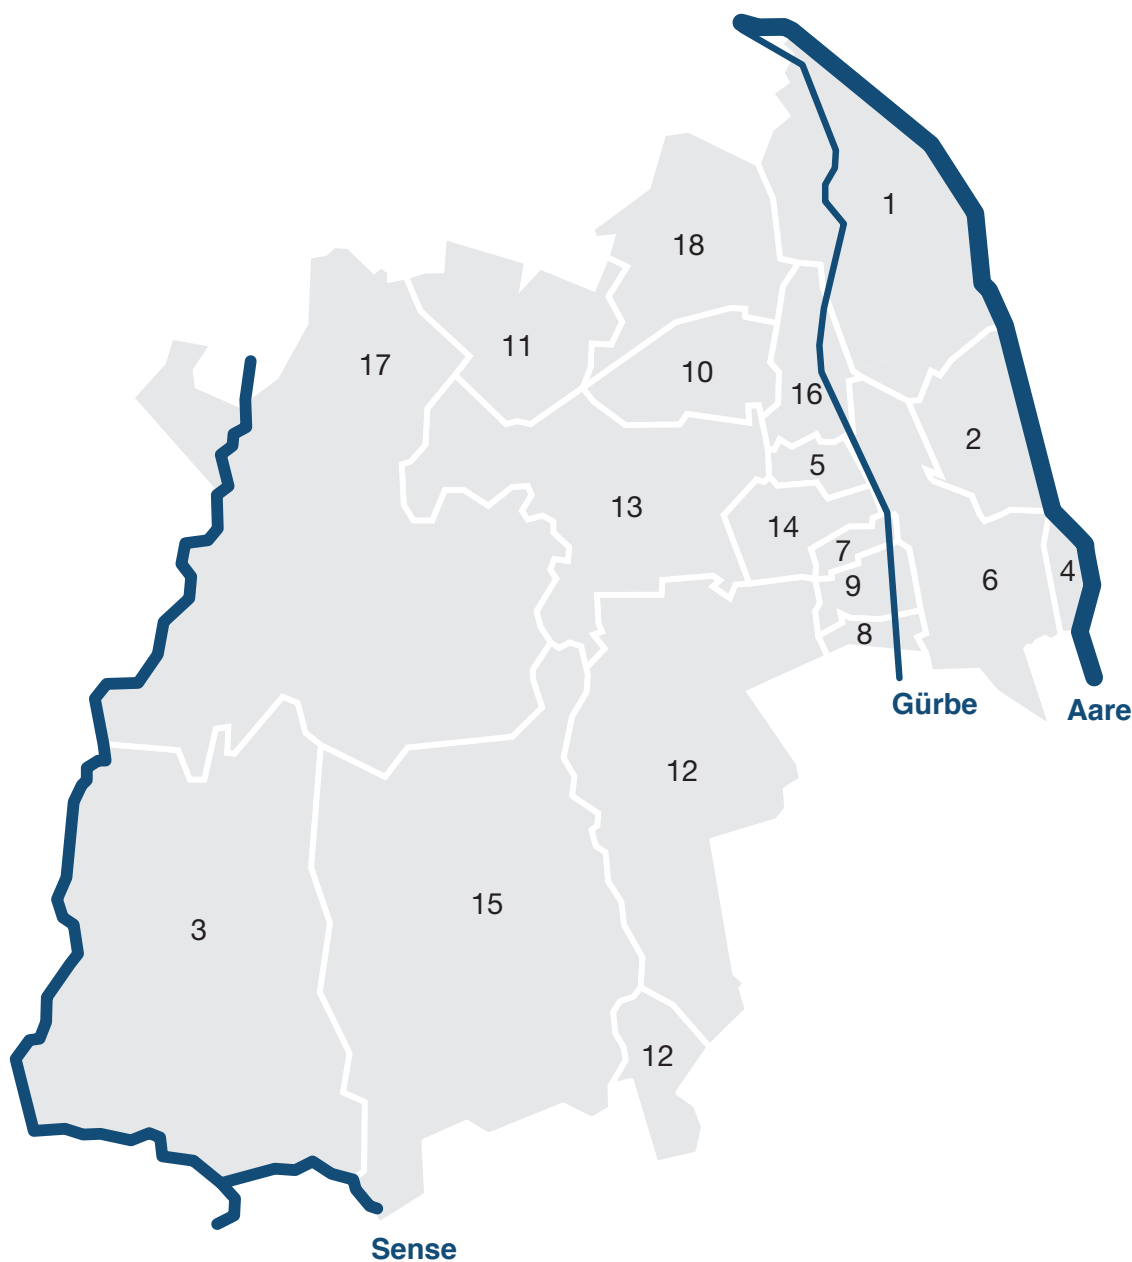

Der Anzeiger wird als amtliches obligatorisches Publikationsorgan in den folgenden Gemeinden jeden Donnerstag in alle Haushaltungen, Firmen und Verwaltungen verteilt:

Gemeinden		6 Kirchdorf	797 Ex.	13 Rüeggisberg	633 Ex.
1 Belp	5755 Ex.	7 Kirchenthurnen	141 Ex.	14 Rümliigen	169 Ex.
2 Gerzensee	529 Ex.	8 Lohnstorf	92 Ex.	15 Rüscheegg	865 Ex.
3 Guggisberg	584 Ex.	9 Mühlethurnen	647 Ex.	16 Toffen	1299 Ex.
3 Sangernboden	98 Ex.	10 Niedermuhlern	253 Ex.	17 Schwarzenburg	3457 Ex.
4 Jaberg	123 Ex.	11 Oberbalm	395 Ex.	18 Wald	545 Ex.
5 Kaufdorf	449 Ex.	12 Riggisberg	1485 Ex.	Gesamtauflage	19083 Ex.