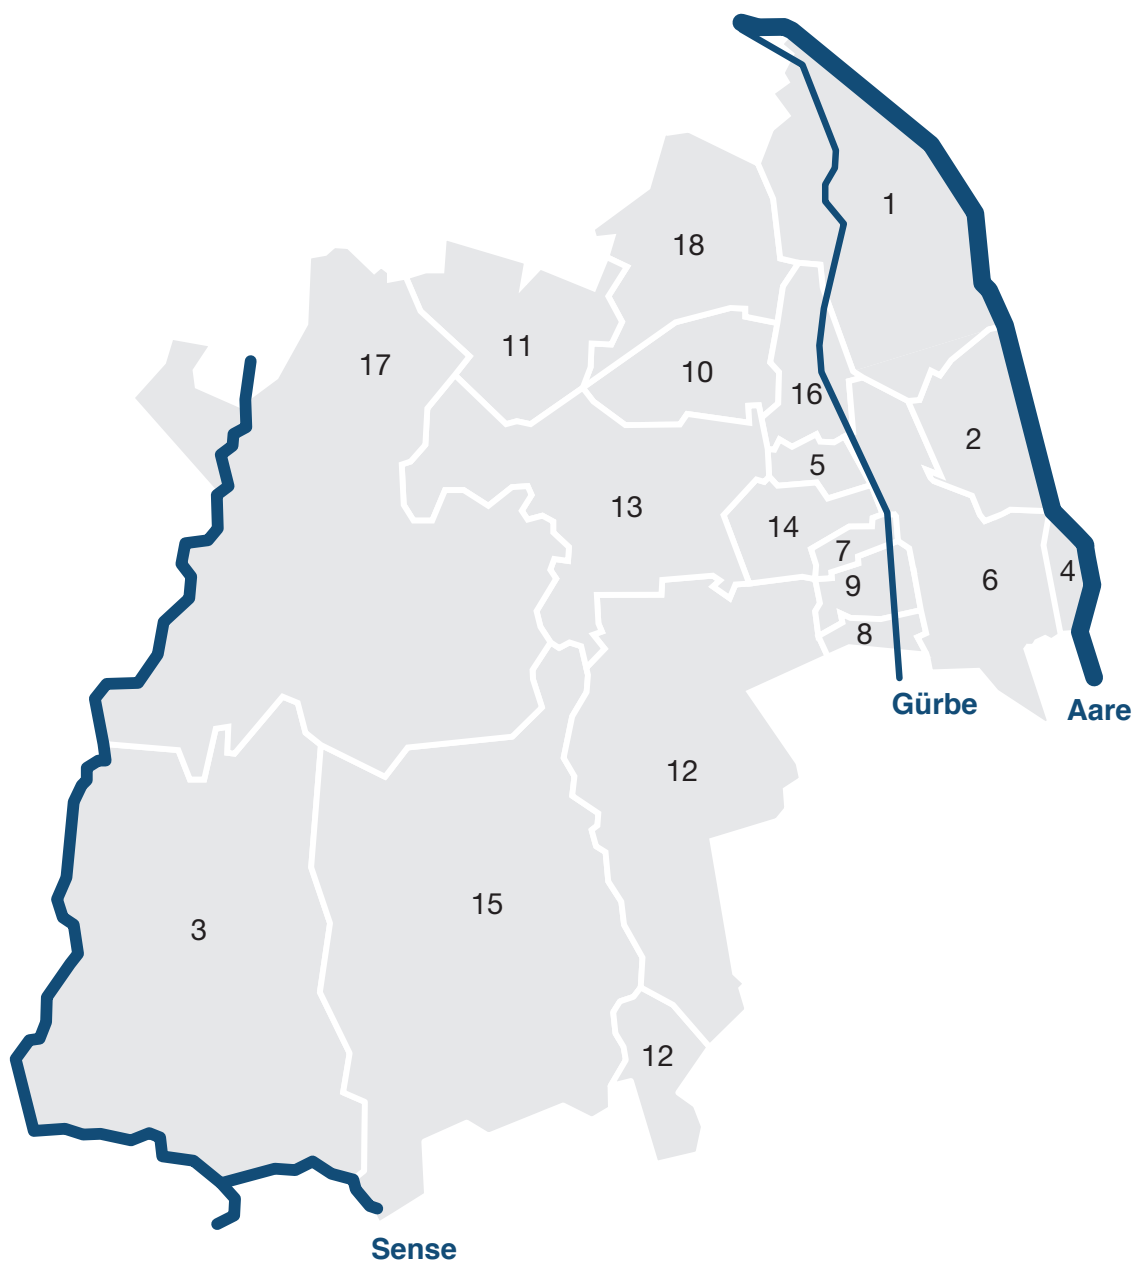

Der Anzeiger wird als amtliches obligatorisches Publikationsorgan in den folgenden Gemeinden jeden Donnerstag in alle Haushaltungen, Firmen und Verwaltungen verteilt:

Gemeinden					
1 Belp	5755 Ex.	6 Kirchdorf	797 Ex.	13 Rüeggisberg	633 Ex.
2 Gerzensee	529 Ex.	7 Kirchenthurnen	141 Ex.	14 Rümliigen	169 Ex.
3 Guggisberg	584 Ex.	8 Lohnstorf	92 Ex.	15 Rüscheegg	865 Ex.
3 Sangernboden	98 Ex.	9 Mühlethurnen	647 Ex.	16 Toffen	1299 Ex.
4 Jaberg	123 Ex.	10 Niedermuhlern	253 Ex.	17 Schwarzenburg	3457 Ex.
5 Kaufdorf	449 Ex.	11 Oberbalm	395 Ex.	18 Wald	545 Ex.
		12 Riggisberg	1485 Ex.	Gesamtauflage	18978 Ex.