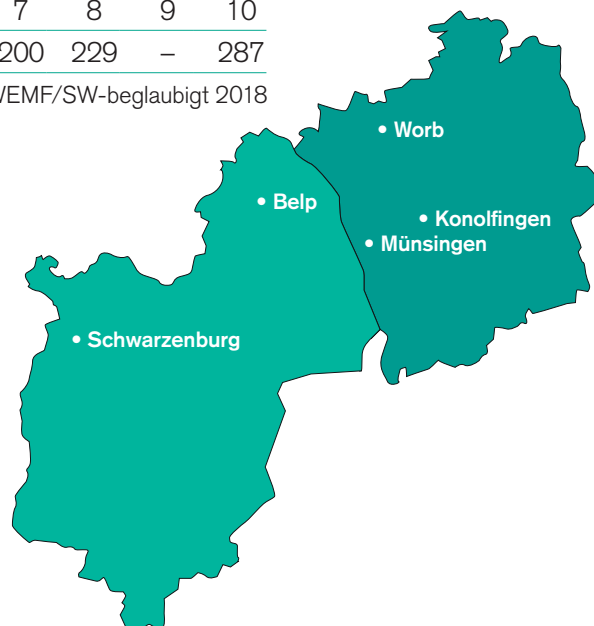

Anzeiger-Duo Bern-Süd

Angebote und Leistungen 2019

Der Anzeiger: Belp | Gerzensee | Guggisberg | Jaberg | Kaufdorf | Kirchdorf BE
Kirchenturnen | Lohnstorf | Mühledorf | Mühlethurnen | Niedermuhlern | Oberbalm | Riggisberg
Rüeggisberg | Rümliken | Rüscheegg | Sangenboden | Schwarzenburg | Toffen | Wald

Anzeiger Konolfingen: Arni | Biglen | Bowil | Brenzikofen | Freimettigen | Grosshöchstetten
Häutligen | Herbligen | Jaberg | Kiesen | Konolfingen | Landiswil | Linden | Mirchel | Münsingen
Niederhünigen | Oberdiessbach | Oberhünigen | Oberthal | Oppligen | Rubigen | Walkringen
Wichtrach | Worb | Zäziwil

der anzeiger
GURBETAL LÄNGENBERG
SCHWARZENBURGERLAND

**ANZEIGER
KONOLFFINGEN**

INSERATE-PREISE

	Preise in CHF (exkl. MWST)
Inserate s/w	(Min. Inhalt 50 mm) 1.21/mm
Inserate s/w + 1 – 3 Farben (bis 2150 mm)	1.48/mm
Inserate s/w + 1 – 3 Farben (ab 2151 mm)	1.39/mm
Chiffre	50.—

RABATTE

Wiederholungsrabatt **3 x 5 % | 6 x 7,5 % | 13 x 10 % | 26 x 15 % | 52 x 20 %**

ABSCHLUSSRABATT

3000.– 2,5 % | **5000.–** 5 % | **7500.–** 7,5 % | **12 500.–** 10 % | **17 500.–** 12,5 %

25 000.– 15 % | **50 000.–** 17,5 % | **75 000.–** 20 % | **100 000.–** 22,5 %

TECHNISCHE ANGABEN

Erscheint	wöchentlich, Donnerstag
Inseratenschluss	Montag, 9 Uhr
Gesamtauflage	48 228 Ex.
Anzeiger Konolfingen	29 250 Ex.*
Der Anzeiger	18 978 Ex.
Satzspiegel	287 x 430 mm = 4300 mm / Seite
Spalten	1 2 3 4 5 6 7 8 9 10
Inserate in mm	– 55 84 113 142 171 200 229 – 287

*WEMF/SW-beglaubigt 2018

Anzeigenverkauf und -beratung:

Der Anzeiger
Sohnverlag GmbH, Sonnenrain 17, 3150 Schwarzenburg
Telefon 031 731 35 90, anzeiger@sohnverlag.ch

Anzeiger Konolfingen
Güterstrasse 10, 3076 Worb
Telefon 031 838 60 65, inserate@anzeigerkonolfingen.ch